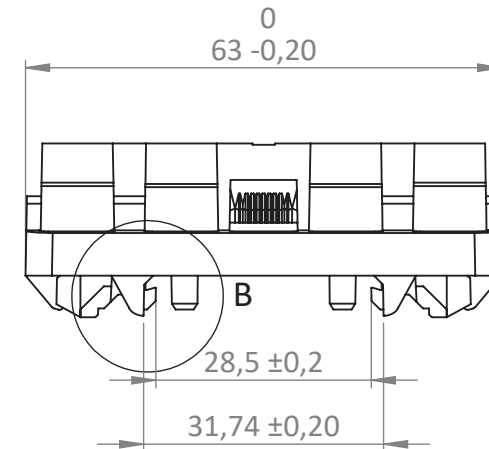

DESCRIPTION	QTE
Mini rail peint sur mesure	1
Clip démontable	38

	Produit/Gamme : 00-001-Accessoires	Matériau :	Finition :	Créé par : A. Leonhart	Rév : 02
	Elément : 00-001-262	Description : Mini rail - 51 lg 1938 mm	Référence : 1635	Date : 26/09/2022	ECH: 1:5 A4

Ce plan est la propriété de la société BURGER. Il ne peut en aucun cas être transmis ou reproduit (même partiellement) sans son autorisation expresse.

Masse (kg)	0.73
Longueur (mm)	3960

Produit/Gamme : 00-001-Accessoires	Matériau : Aluminium 6060T6	Finition : Brut	Créé par : L. Maetz	Rév : 06
Elément : 00-001-262	Description : Mini rail BRUT Ig 3960mm	Référence : 30017	Date : 02/09/2021	ECH: 4:1
				A4

Ce plan est la propriété de la société BURGER. Il ne peut en aucun cas être transmis ou reproduit (même partiellement) sans son autorisation expresse.

DÉTAIL A
ECHELLE 2 : 1

DÉTAIL B
ECHELLE 2 : 1

Poids (g)	11.864
matériau	POM