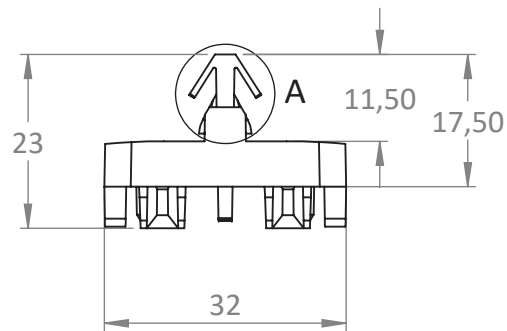

Ce plan est la propriété de la société BURGER. Il ne peut en aucun cas être transmis ou reproduit (même partiellement) sans son autorisation expresse.

Masse (kg)	0.73
Longueur (mm)	3960

Produit/Gamme : 00-001-Accessoires	Matériau : Aluminium 6060T6	Finition : Brut	Créé par : L. Maetz	Rév : 06
Elément : 00-001-262	Description : Mini rail BRUT Ig 3960mm	Référence : 30017	Date : 02/09/2021	ECH: 4:1
				A4

Ce plan est la propriété de la société BURGER. Il ne peut en aucun cas être transmis ou reproduit (même partiellement) sans son autorisation expresse.

DÉTAIL A
ECHELLE 2 : 1

DÉTAIL B
ECHELLE 2 : 1

Poids (g)	11.864
matériau	POM