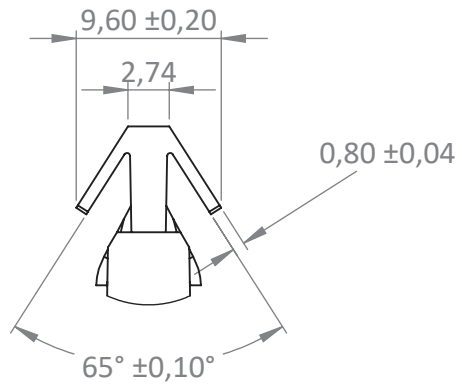

Ce plan est la propriété de la société BURGER. Il ne peut en aucun cas être transmis ou reproduit (même partiellement) sans son autorisation expresse.

Masse (kg)	0.73
Longueur (mm)	3960

Produit/Gamme : 00-001-Accessoires	Matériau : Aluminium 6060T6	Finition : Brut	Créé par : L. Maetz	Rév : 06
Elément : 00-001-262	Description : Mini rail BRUT Ig 3960mm	Référence : 30017	Date : 02/09/2021	ECH: 4:1
				A4

Ce plan est la propriété de la société BURGER. Il ne peut en aucun cas être transmis ou reproduit (même partiellement) sans son autorisation expresse.

DÉTAIL A
ECHELLE 2 : 1

DÉTAIL B
ECHELLE 2 : 1

Poids (g)	11.864
matériau	POM