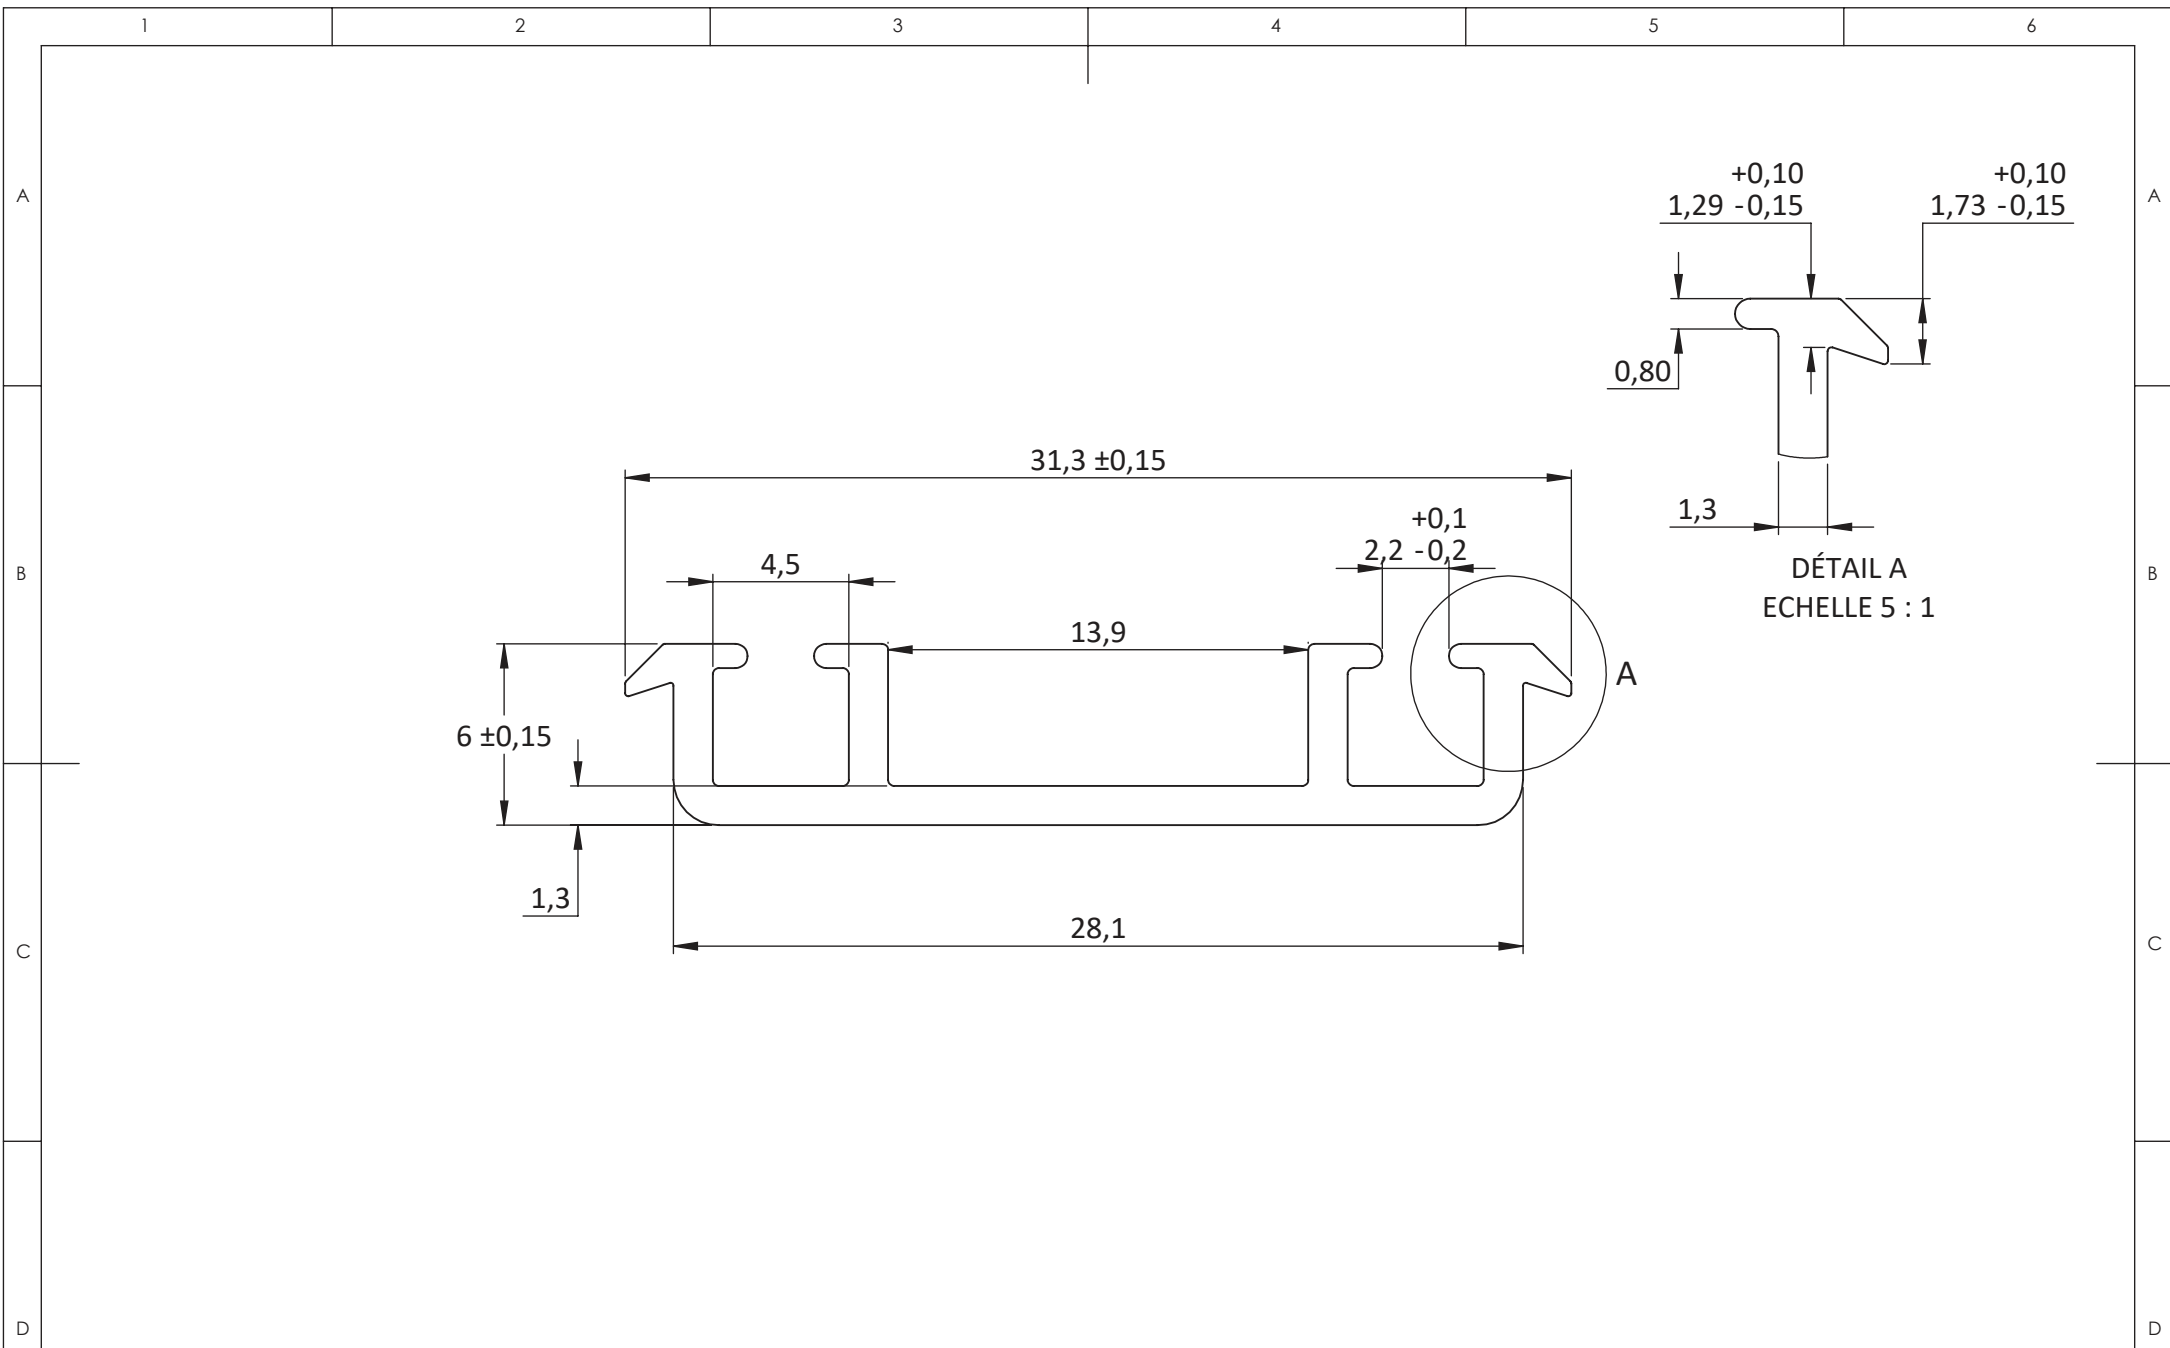

DESCRIPTION	QTE
Mini rail peint sur mesure	1
Clip démontable	38

	Produit/Gamme : 00-001-Accessoires	Matériau :	Finition :	Créé par : A. Leonhart	Rév : 02
	Elément : 00-001-262	Description : Mini rail - 51 lg 1938 mm	Référence : 1635	Date : 26/09/2022	ECH: 1:5 A4

Ce plan est la propriété de la société BURGER. Il ne peut en aucun cas être transmis ou reproduit (même partiellement) sans son autorisation expresse.

Masse (kg)	0.73		Produit/Gamme : 00-001-Accessoires	Matériau : Aluminium 6060T6	Finition : Peinture noire	Créé par : L. Maetz	Rév : 02
Longueur (mm)	3960		Elément : 00-001-262	Description : Mini rail peint lg 3960mm	Référence : 23159	Date : 02/09/2021	ECH: 4:1 A4

Ce plan est la propriété de la société BURGER. Il ne peut en aucun cas être transmis ou reproduit (même partiellement) sans son autorisation expresse.

Masse (kg)	0.73
Longueur (mm)	3960

Produit/Gamme : 00-001-Accessoires	Matériau : Aluminium 6060T6	Finition : Brut	Créé par : L. Maetz	Rév : 06
Elément : 00-001-262	Description : Mini rail BRUT Ig 3960mm	Référence : 30017	Date : 02/09/2021	ECH: 4:1
				A4

Ce plan est la propriété de la société BURGER. Il ne peut en aucun cas être transmis ou reproduit (même partiellement) sans son autorisation expresse.

DÉTAIL A
ECHELLE 2 : 1

DÉTAIL B
ECHELLE 2 : 1

Poids (g)	11.864
matériau	POM