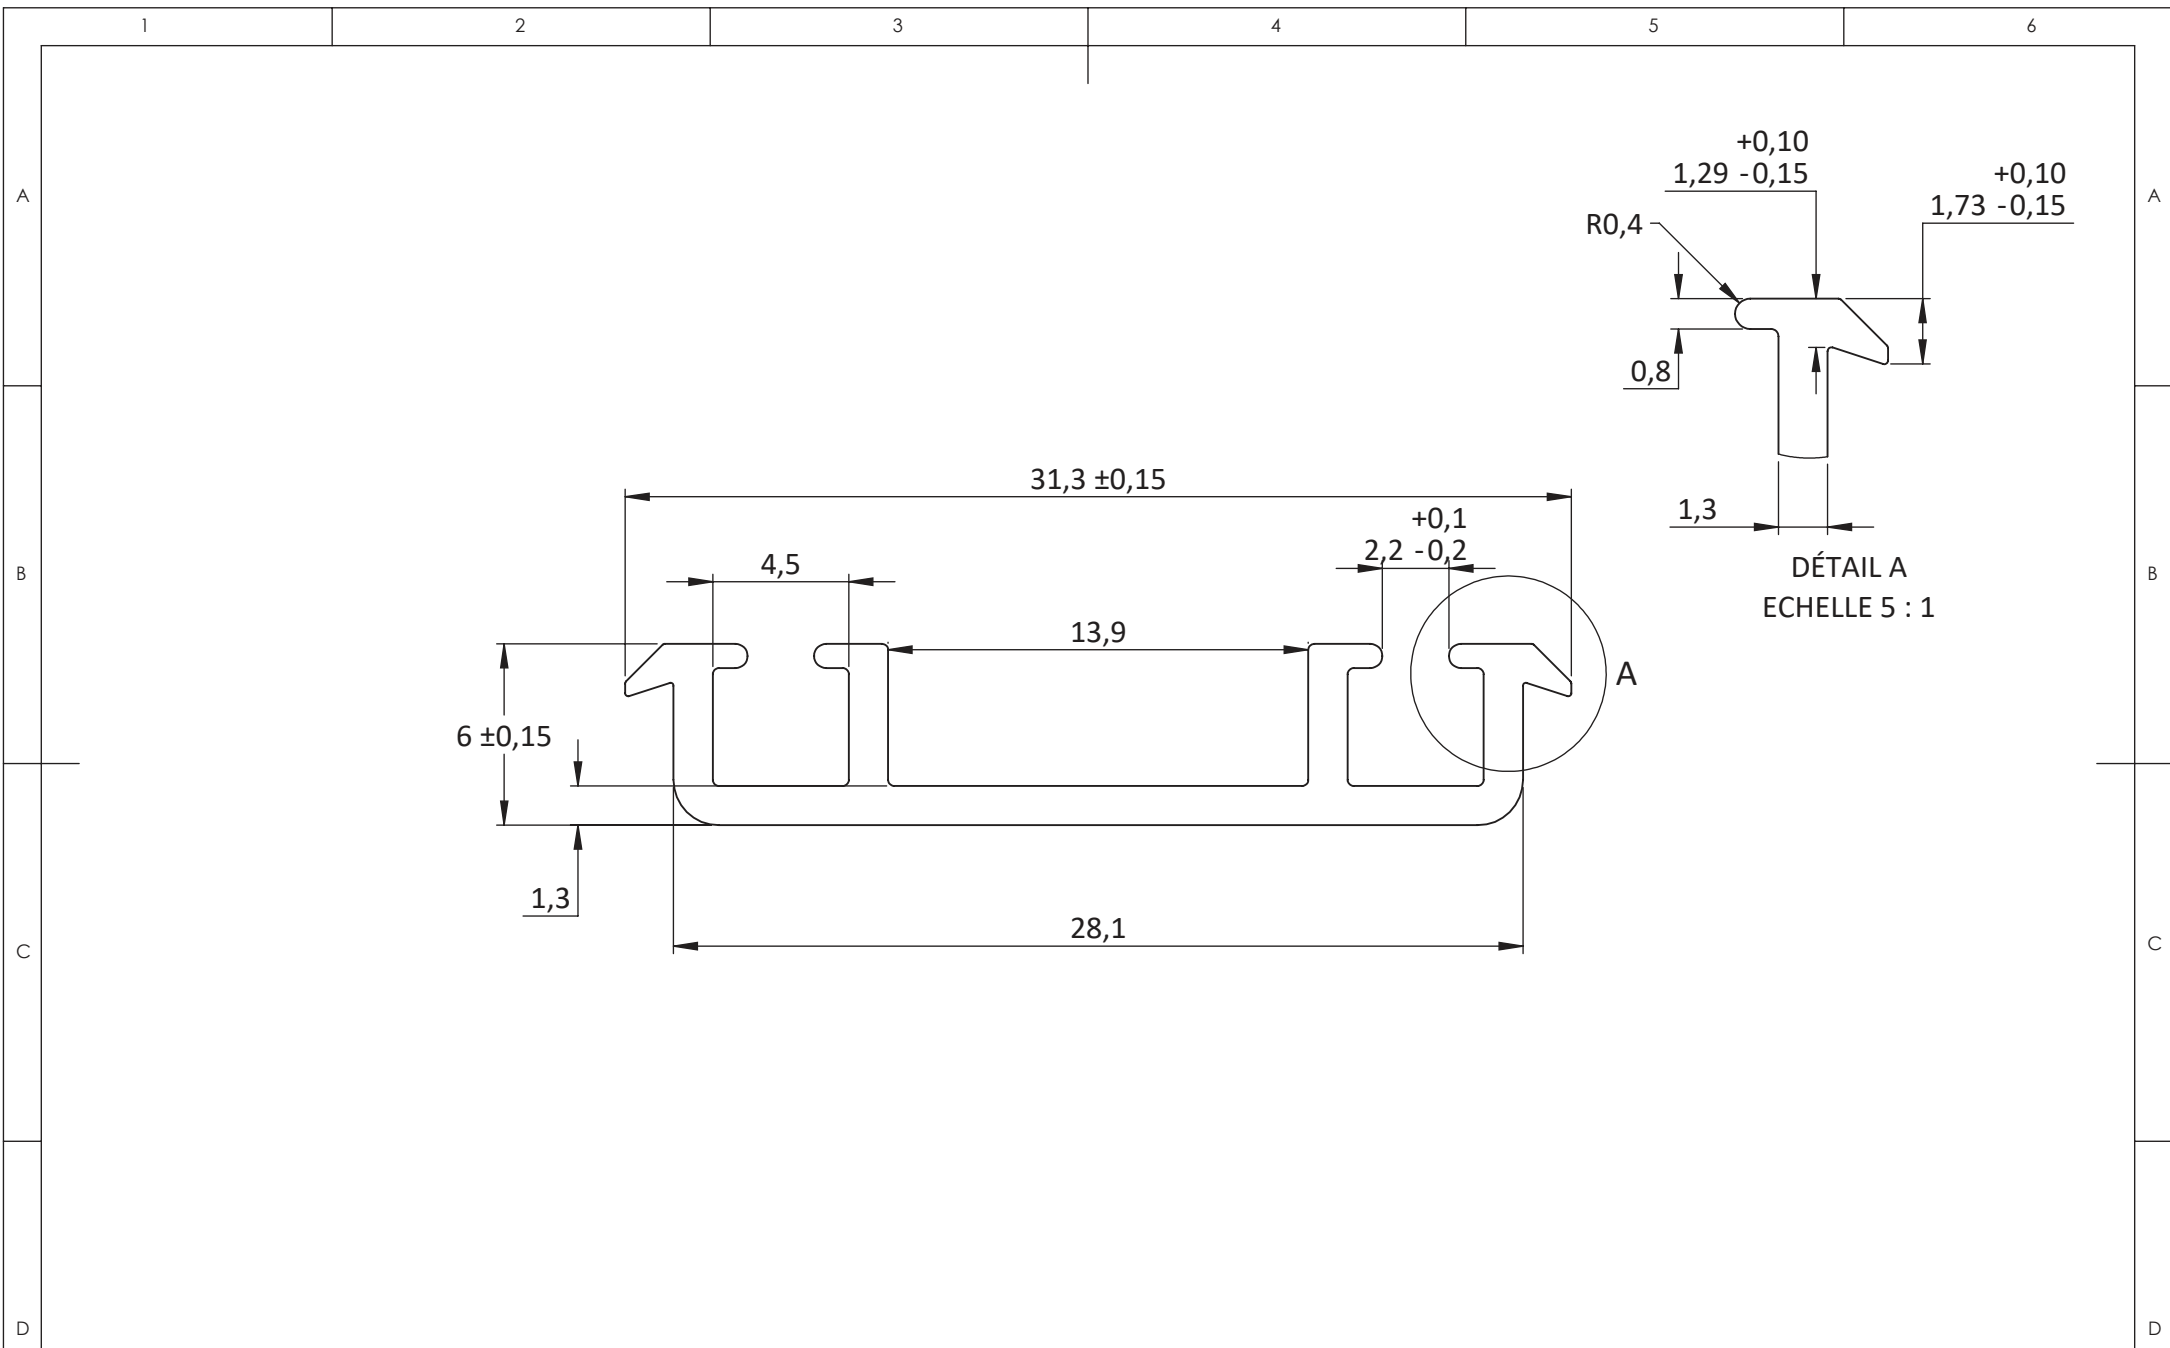

DESCRIPTION	QTE
Mini rail peint sur mesure	1
Clip démontable	38

	Produit/Gamme : 00-001-Accessoires	Matériau :	Finition :	Créé par : A. Leonhart	Rév : 02
	Elément : 00-001-262	Description : Mini rail - 51 lg 1938 mm	Référence : 1635	Date : 26/09/2022	ECH: 1:5 A4

Ce plan est la propriété de la société BURGER. Il ne peut en aucun cas être transmis ou reproduit (même partiellement) sans son autorisation expresse.

Masse (kg)	0.73		Produit/Gamme : 00-001-Accessoires	Matériau : Aluminium 6060T6	Finition : Peinture noire	Créé par : L. Maetz	Rév : 02
Longueur (mm)	3960		Elément : 00-001-262	Description : Mini rail peint lg 3960mm	Référence : 23159	Date : 02/09/2021	ECH: 4:1 A4

Ce plan est la propriété de la société BURGER. Il ne peut en aucun cas être transmis ou reproduit (même partiellement) sans son autorisation expresse.

Masse (kg)	0.73
Longueur (mm)	3960

Produit/Gamme : 00-001-Accessoires	Matériau : Aluminium 6060T6	Finition : Brut	Créé par : L. Maetz	Rév : 06
Elément : 00-001-262	Description : Mini rail BRUT Ig 3960mm	Référence : 30017	Date : 02/09/2021	ECH: 4:1
				A4

Ce plan est la propriété de la société BURGER. Il ne peut en aucun cas être transmis ou reproduit (même partiellement) sans son autorisation expresse.

DÉTAIL A
ECHELLE 2 : 1

DÉTAIL B
ECHELLE 2 : 1

Poids (g)	11.864
matériau	POM