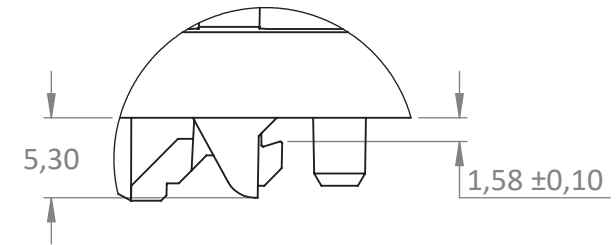

DÉTAIL B
ECHELLE 2 : 1