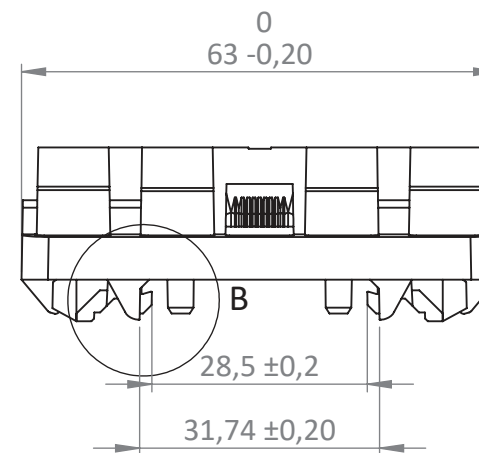

Poids : 0.58 kg  
 Palettisation :  
 216 unités  
 0.325 x 1.94 x 1.20 m

DESCRIPTION	QTE
Mini rail peint sur mesure	1
Clip démontable	20

	Produit/Gamme : 00-001-Accessoires	Matériau :	Finition :	Créé par : A. Leonhart	Rév : 03
	Elément : 00-001-262	Description : Mini rail - 185 lg 1850 mm	Référence : 2174	Date : 26/09/2022	ECH: 1:5
					A4

Ce plan est la propriété de la société BURGER. Il ne peut en aucun cas être transmis ou reproduit (même partiellement) sans son autorisation expresse.

Masse (kg)	0.73
Longueur (mm)	3960

Produit/Gamme : 00-001-Accessoires	Matériau : Aluminium 6060T6	Finition : Brut	Créé par : L. Maetz	Rév : 06
Elément : 00-001-262	Description : Mini rail BRUT lg 3960mm	Référence : 30017	Date : 02/09/2021	ECH: 4:1
				A4

Ce plan est la propriété de la société BURGER. Il ne peut en aucun cas être transmis ou reproduit (même partiellement) sans son autorisation expresse.

DÉTAIL A  
ECHELLE 2 : 1

DÉTAIL B  
ECHELLE 2 : 1

Poids (g)	11.864
matériau	POM