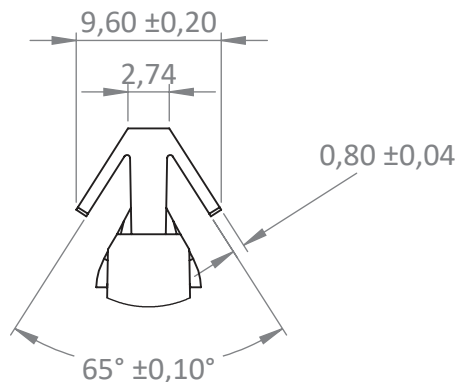

DÉTAIL A
ECHELLE 2 : 1