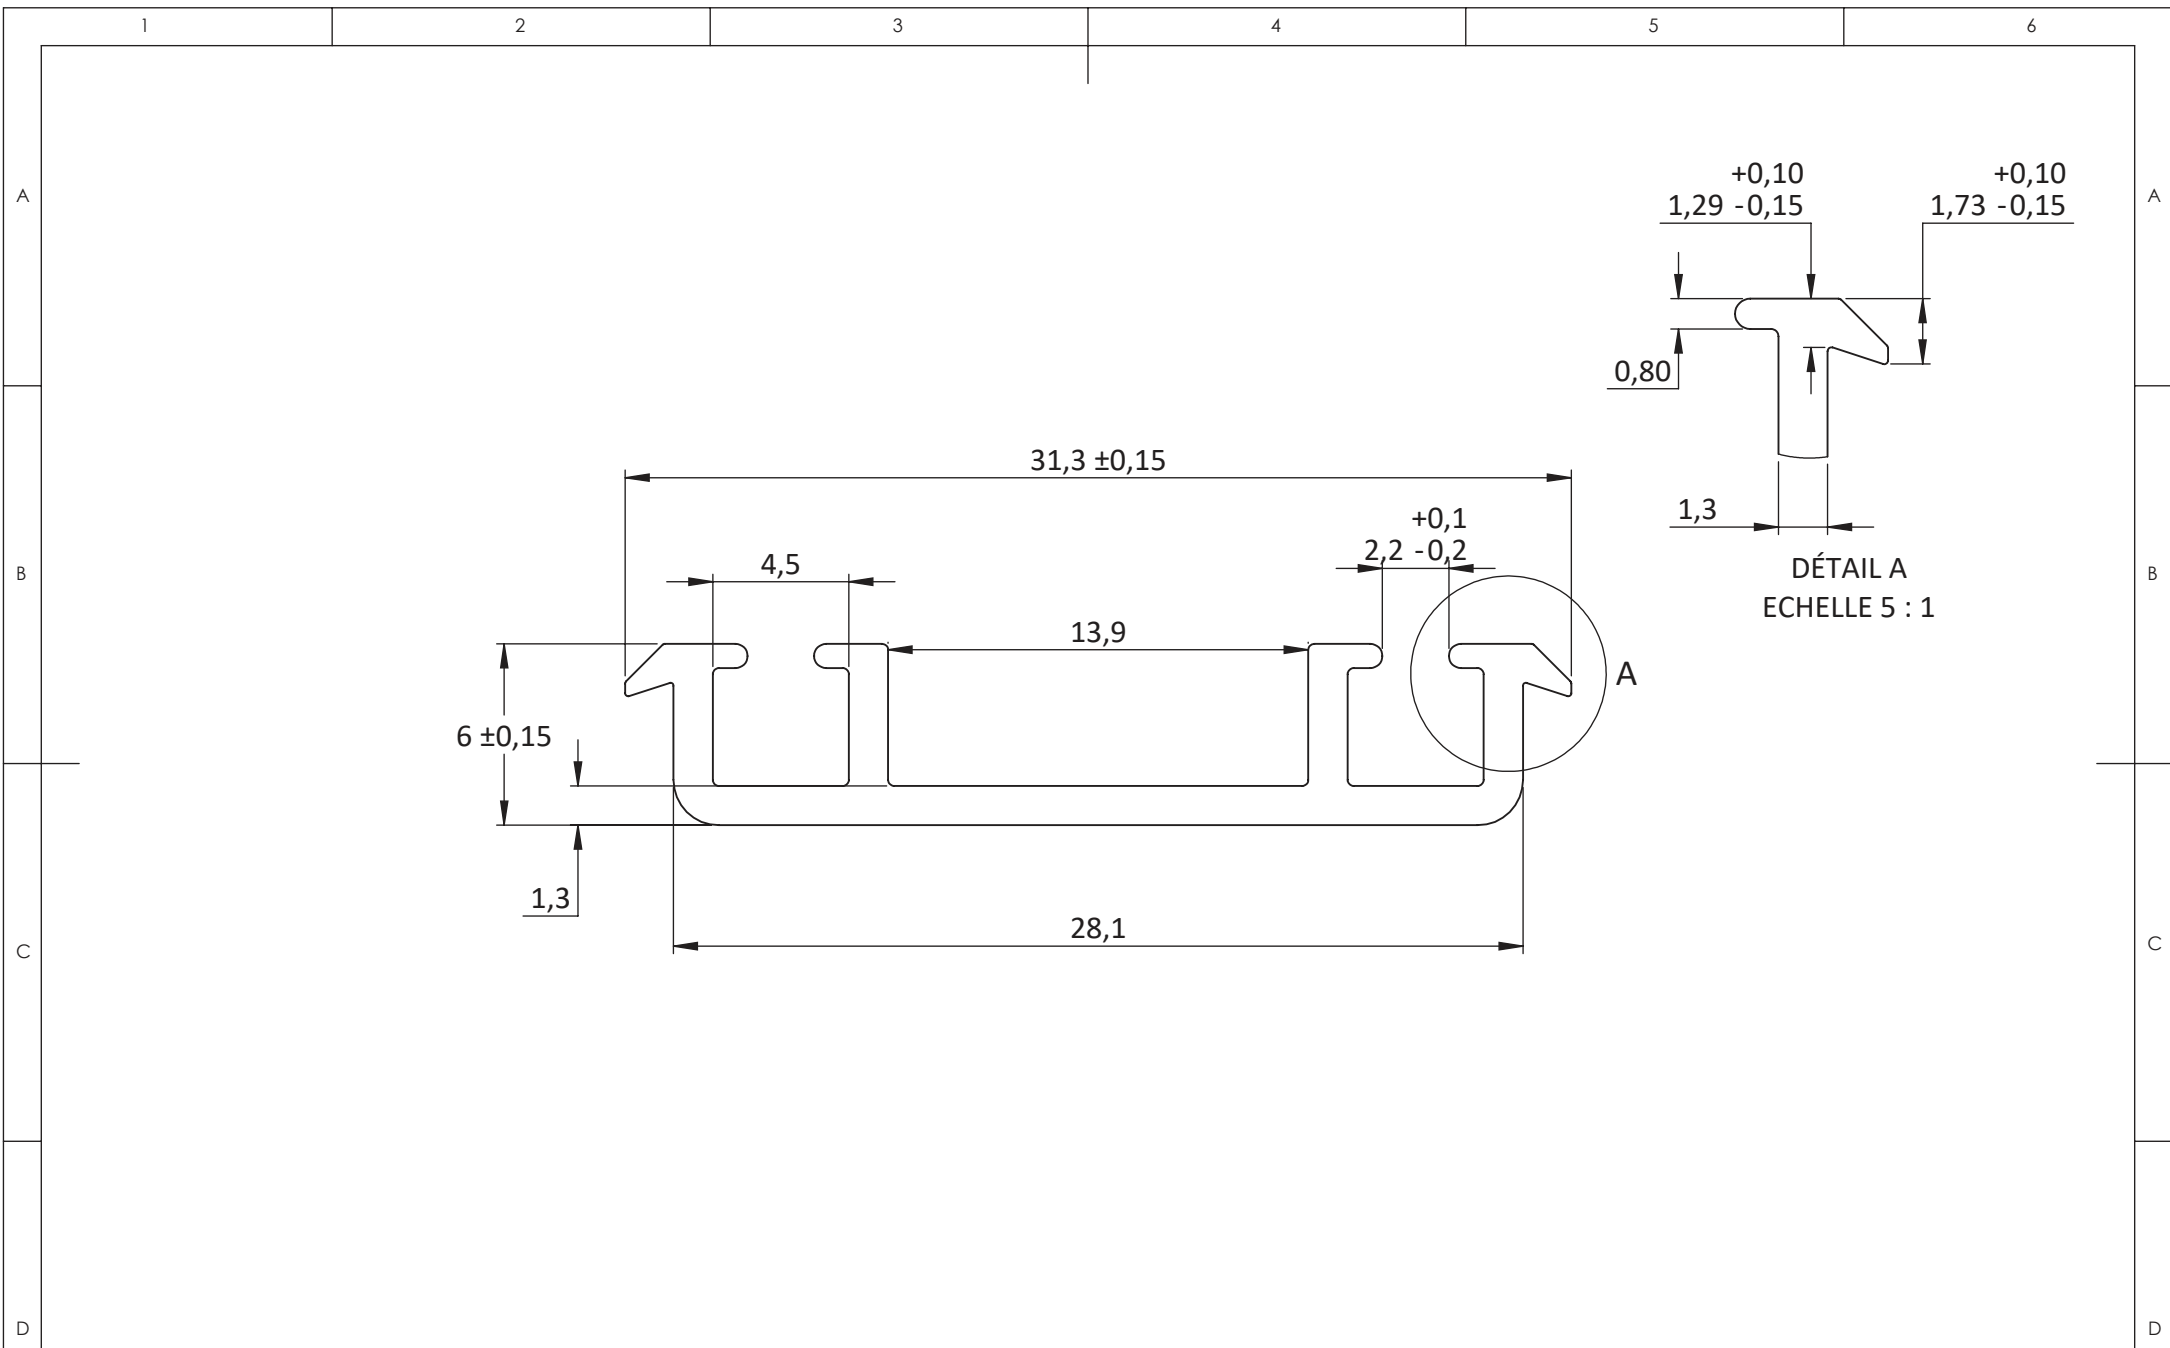

Poids : 0.58 kg  
 Palettisation :  
 216 unités  
 0.325 x 1.94 x 1.20 m

DESCRIPTION	QTE
Mini rail peint sur mesure	1
Clip démontable	20

	Produit/Gamme : 00-001-Accessoires	Matériau :	Finition :	Créé par : A. Leonhart	Rév : 03
	Elément : 00-001-262	Description : Mini rail - 185 lg 1850 mm	Référence : 2174	Date : 26/09/2022	ECH: 1:5
					A4

Ce plan est la propriété de la société BURGER. Il ne peut en aucun cas être transmis ou reproduit (même partiellement) sans son autorisation expresse.

Masse (kg)	0.73		Produit/Gamme : 00-001-Accessoires	Matériau : Aluminium 6060T6	Finition : Peinture noire	Créé par : L. Maetz	Rév : 02
Longueur (mm)	3960		Elément : 00-001-262	Description : Mini rail peint lg 3960mm	Référence : 23159	Date : 02/09/2021	ECH: 4:1

Ce plan est la propriété de la société BURGER. Il ne peut en aucun cas être transmis ou reproduit (même partiellement) sans son autorisation expresse.

Masse (kg)	0.73
Longueur (mm)	3960

Produit/Gamme : 00-001-Accessoires	Matériau : Aluminium 6060T6	Finition : Brut	Créé par : L. Maetz	Rév : 06
Elément : 00-001-262	Description : Mini rail BRUT lg 3960mm	Référence : 30017	Date : 02/09/2021	ECH: 4:1
				A4

Ce plan est la propriété de la société BURGER. Il ne peut en aucun cas être transmis ou reproduit (même partiellement) sans son autorisation expresse.

DÉTAIL A  
ECHELLE 2 : 1

DÉTAIL B  
ECHELLE 2 : 1

Poids (g)	11.864
matériau	POM