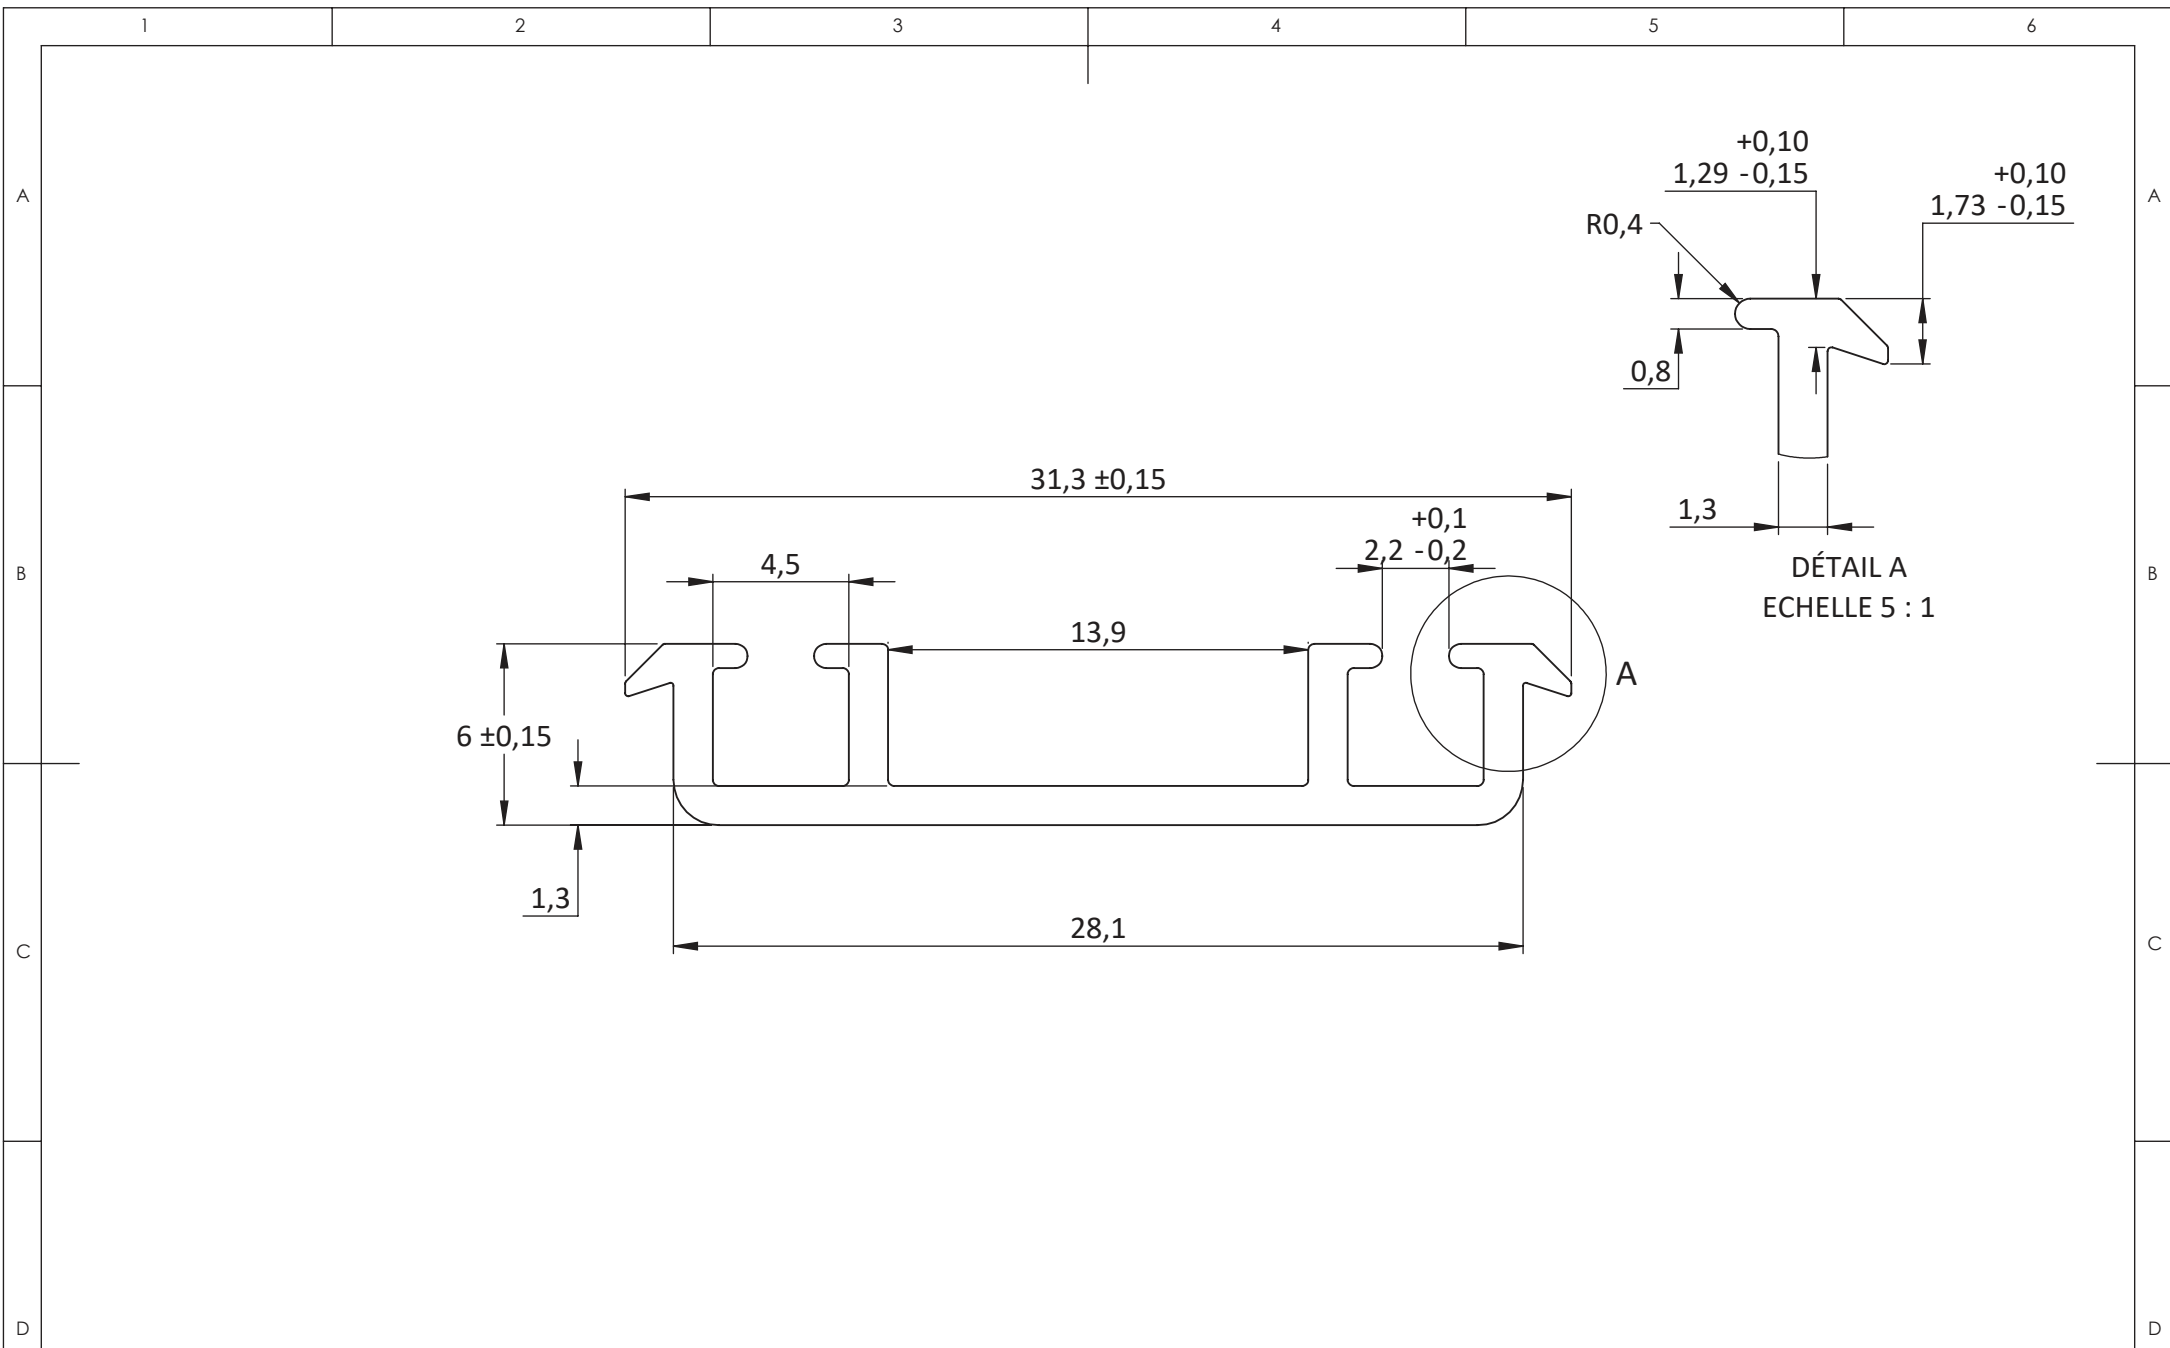

Poids : 0.58 kg  
 Palettisation :  
 216 unités  
 0.325 x 1.94 x 1.20 m

DESCRIPTION	QTE
Mini rail peint sur mesure	1
Clip démontable	20

	Produit/Gamme : 00-001-Accessoires	Matériau :	Finition :	Créé par : A. Leonhart	Rév : 03
	Elément : 00-001-262	Description : Mini rail - 185 lg 1850 mm	Référence : 2174	Date : 26/09/2022	ECH: 1:5
					A4

Ce plan est la propriété de la société BURGER. Il ne peut en aucun cas être transmis ou reproduit (même partiellement) sans son autorisation expresse.

Masse (kg)	0.73		Produit/Gamme : 00-001-Accessoires	Matériau : Aluminium 6060T6	Finition : Peinture noire	Créé par : L. Maetz	Rév : 02
Longueur (mm)	3960		Elément : 00-001-262	Description : Mini rail peint lg 3960mm	Référence : 23159	Date : 02/09/2021	ECH: 4:1

Ce plan est la propriété de la société BURGER. Il ne peut en aucun cas être transmis ou reproduit (même partiellement) sans son autorisation expresse.

Masse (kg)	0.73
Longueur (mm)	3960

Produit/Gamme : 00-001-Accessoires	Matériau : Aluminium 6060T6	Finition : Brut	Créé par : L. Maetz	Rév : 06
Elément : 00-001-262	Description : Mini rail BRUT lg 3960mm	Référence : 30017	Date : 02/09/2021	ECH: 4:1
				A4

Ce plan est la propriété de la société BURGER. Il ne peut en aucun cas être transmis ou reproduit (même partiellement) sans son autorisation expresse.

DÉTAIL A  
ECHELLE 2 : 1

DÉTAIL B  
ECHELLE 2 : 1

Poids (g)	11.864
matériau	POM