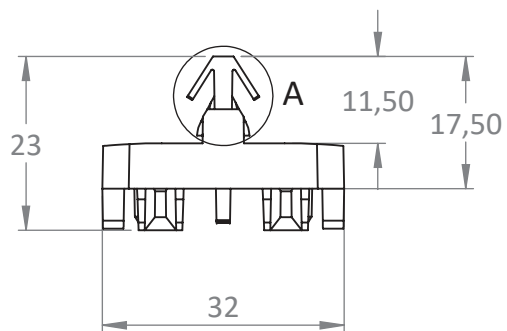

Ce plan est la propriété de la société BURGER. Il ne peut en aucun cas être transmis ou reproduit (même partiellement) sans son autorisation expresse.

Masse (kg)	0.73
Longueur (mm)	3960

Produit/Gamme : 00-001-Accessoires	Matériau : Aluminium 6060T6	Finition : Brut	Créé par : L. Maetz	Rév : 06
Elément : 00-001-262	Description : Mini rail BRUT lg 3960mm	Référence : 30017	Date : 02/09/2021	ECH: 4:1
				A4

Ce plan est la propriété de la société BURGER. Il ne peut en aucun cas être transmis ou reproduit (même partiellement) sans son autorisation expresse.

DÉTAIL A  
ECHELLE 2 : 1

DÉTAIL B  
ECHELLE 2 : 1

Poids (g)	11.864
matériau	POM