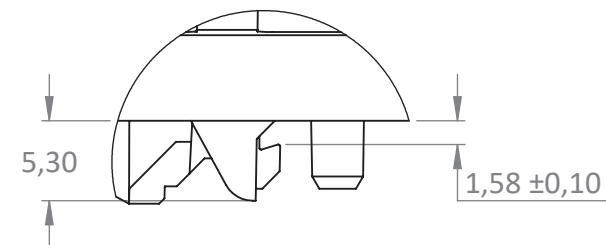

Ce plan est la propriété de la société BURGER. Il ne peut en aucun cas être transmis ou reproduit (même partiellement) sans son autorisation expresse.

Masse (kg)	0.73
Longueur (mm)	3960

Produit/Gamme : 00-001-Accessoires	Matériau : Aluminium 6060T6	Finition : Brut	Créé par : L. Maetz	Rév : 06
Elément : 00-001-262	Description : Mini rail BRUT lg 3960mm	Référence : 30017	Date : 02/09/2021	ECH: 4:1
				A4

Ce plan est la propriété de la société BURGER. Il ne peut en aucun cas être transmis ou reproduit (même partiellement) sans son autorisation expresse.

DÉTAIL A  
ECHELLE 2 : 1

DÉTAIL B  
ECHELLE 2 : 1

Poids (g)	11.864
matériau	POM