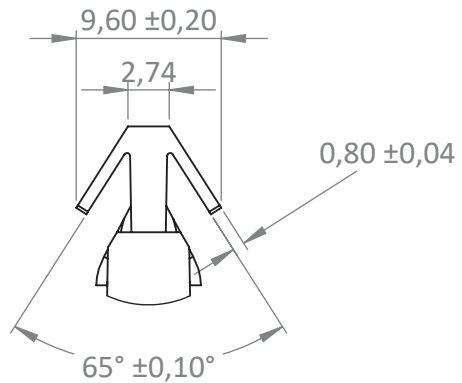

Ce plan est la propriété de la société BURGER. Il ne peut en aucun cas être transmis ou reproduit (même partiellement) sans son autorisation expresse.

Masse (kg)	0.73
Longueur (mm)	3960

Produit/Gamme : 00-001-Accessoires	Matériau : Aluminium 6060T6	Finition : Brut	Créé par : L. Maetz	Rév : 06
Elément : 00-001-262	Description : Mini rail BRUT Ig 3960mm	Référence : 30017	Date : 02/09/2021	ECH: 4:1
				A4

Ce plan est la propriété de la société BURGER. Il ne peut en aucun cas être transmis ou reproduit (même partiellement) sans son autorisation expresse.

DÉTAIL A
ECHELLE 2 : 1

DÉTAIL B
ECHELLE 2 : 1

Poids (g)	11.864
matériau	POM