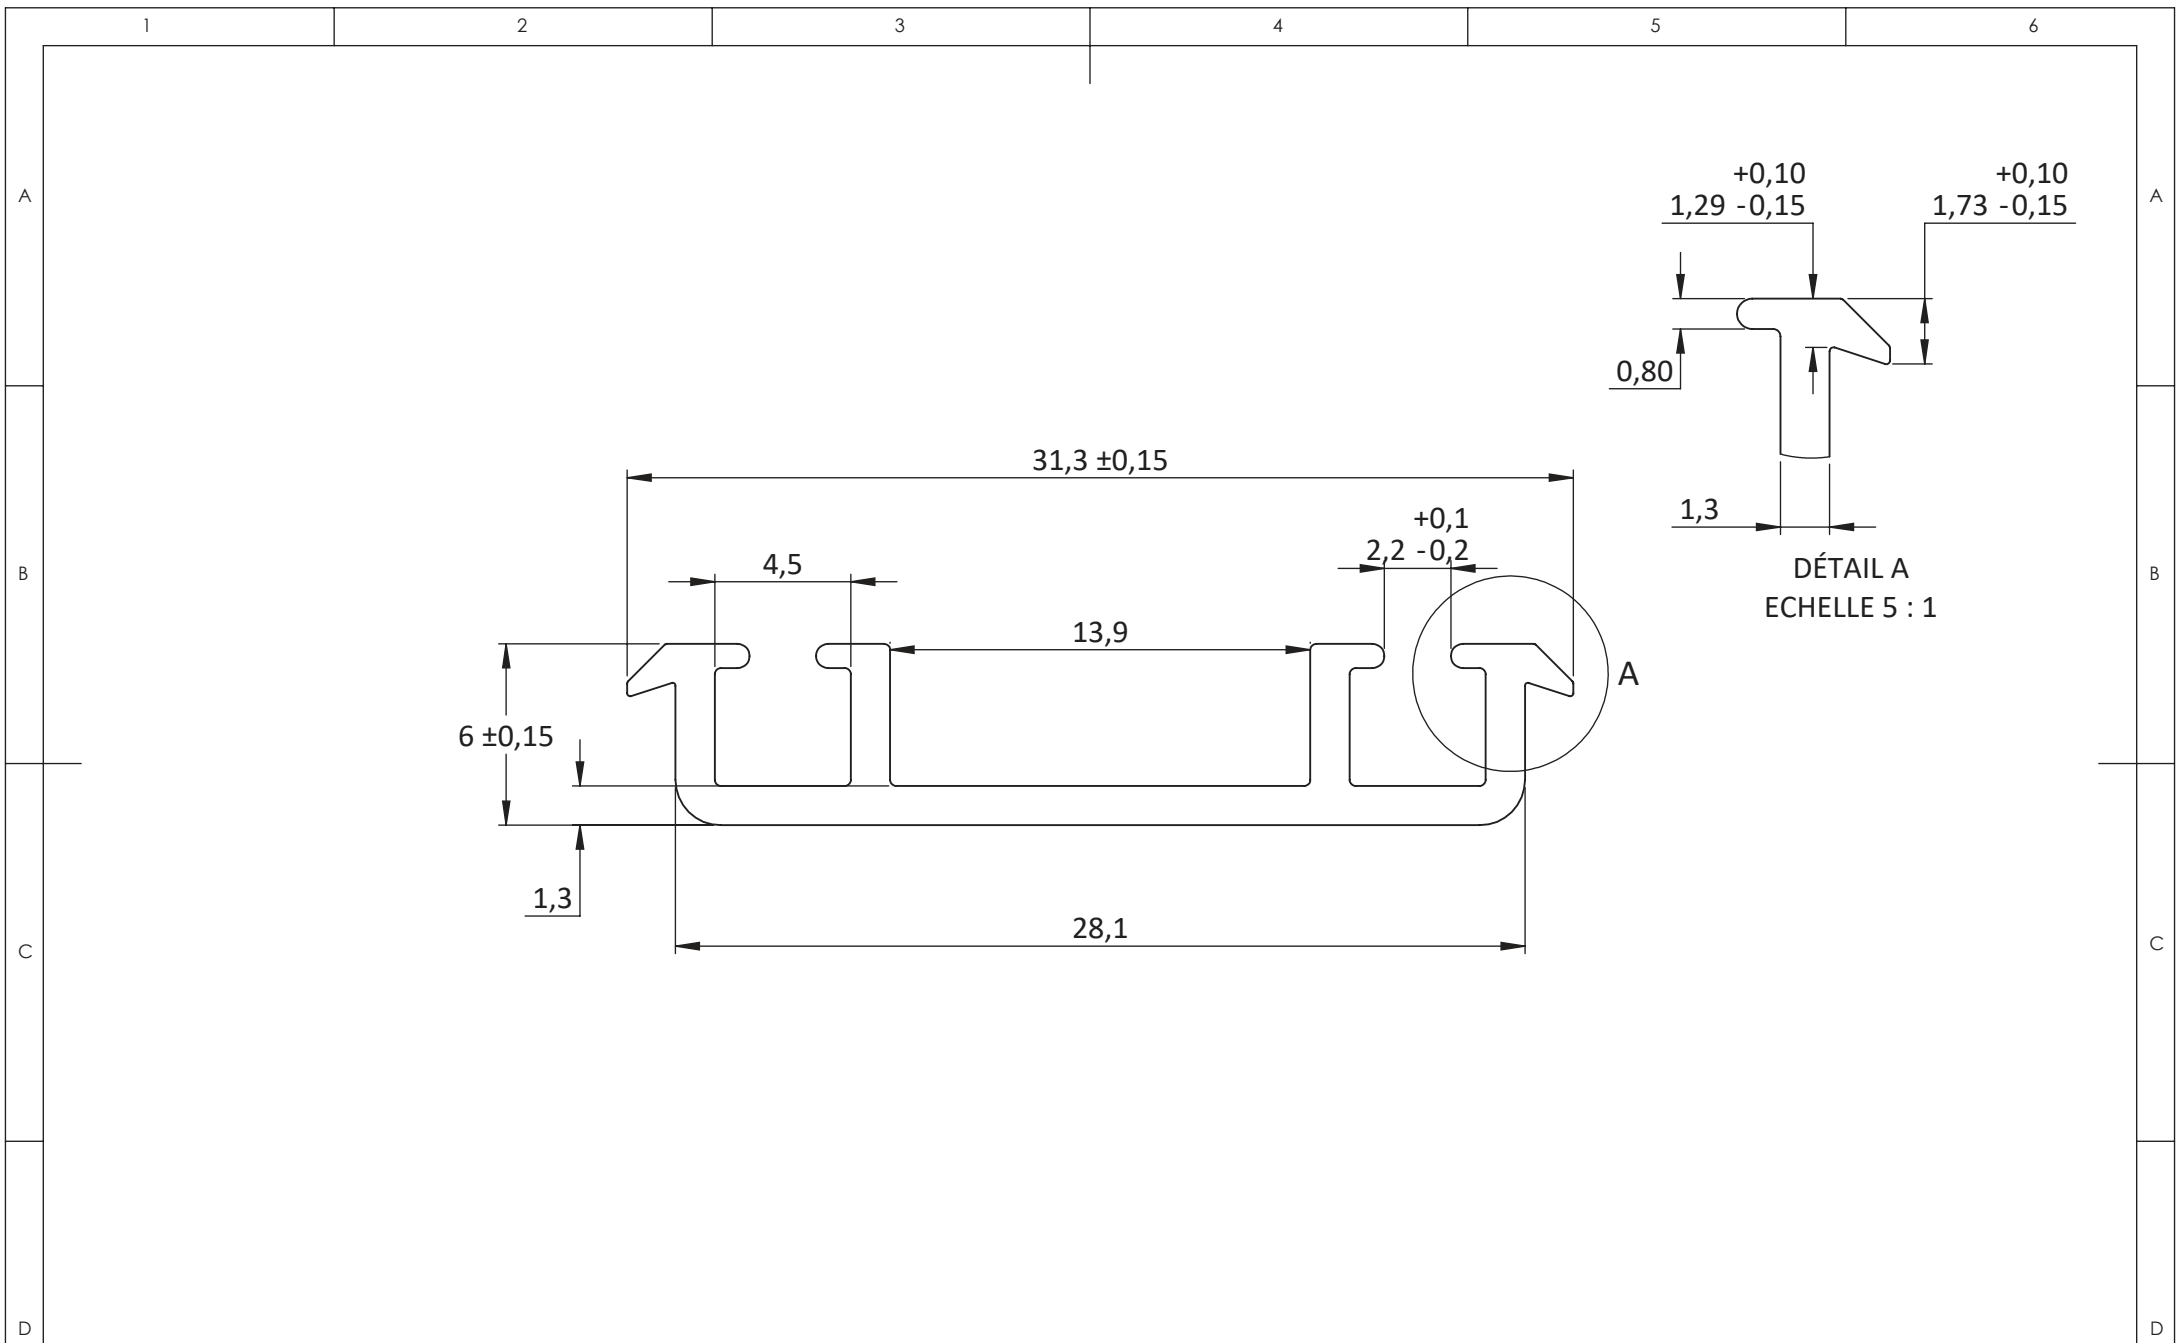

Poids : 0.69 kg
 Palettisation :
 216 unités
 0.325 x 1.94 x 1.20 m

DESCRIPTION	QTE
Mini rail peint sur mesure	1
Clip démontable	28

	Produit/Gamme :	00-001-Accessoires	Matériau :	Finition :	Créé par :	A. Leonhart	Rév : 03
	Elément :	00-001-262	Description :	Mini rail - 138 lg 1932 mm	Référence :	2172	Date :
							ECH: 1:5
							A4

Ce plan est la propriété de la société BURGER. Il ne peut en aucun cas être transmis ou reproduit (même partiellement) sans son autorisation expresse.

Masse (kg)	0.73		Produit/Gamme : 00-001-Accessoires	Matériau : Aluminium 6060T6	Finition : Peinture noire	Créé par : L. Maetz	Rév : 02
Longueur (mm)	3960		Elément : 00-001-262	Description : Mini rail peint lg 3960mm	Référence : 23159	Date : 02/09/2021	ECH: 4:1

Ce plan est la propriété de la société BURGER. Il ne peut en aucun cas être transmis ou reproduit (même partiellement) sans son autorisation expresse.

Masse (kg)	0.73
Longueur (mm)	3960

Produit/Gamme : 00-001-Accessoires	Matériau : Aluminium 6060T6	Finition : Brut	Créé par : L. Maetz	Rév : 06
Elément : 00-001-262	Description : Mini rail BRUT Ig 3960mm	Référence : 30017	Date : 02/09/2021	ECH: 4:1
				A4

Ce plan est la propriété de la société BURGER. Il ne peut en aucun cas être transmis ou reproduit (même partiellement) sans son autorisation expresse.

DÉTAIL A
ECHELLE 2 : 1

DÉTAIL B
ECHELLE 2 : 1

Poids (g)	11.864
matériau	POM