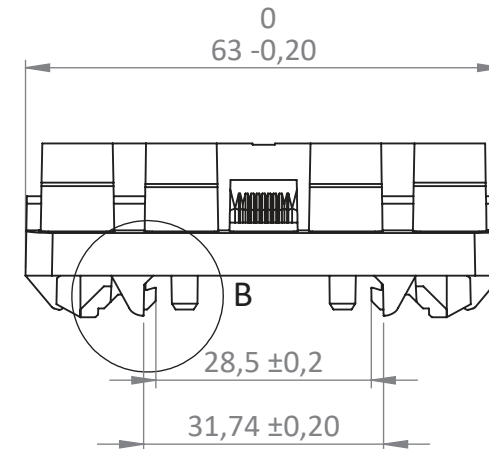

Poids : 0.69 kg
 Palettisation :
 216 unités
 0.325 x 1.94 x 1.20 m

DESCRIPTION	QTE
Mini rail peint sur mesure	1
Clip démontable	28

	Produit/Gamme :	00-001-Accessoires	Matériau :	Finition :	Créé par :	A. Leonhart	Rév : 03
	Elément :	00-001-262	Description :	Mini rail - 138 lg 1932 mm	Référence :	2172	Date :
							ECH: 1:5
							A4

Ce plan est la propriété de la société BURGER. Il ne peut en aucun cas être transmis ou reproduit (même partiellement) sans son autorisation expresse.

Masse (kg)	0.73
Longueur (mm)	3960

Produit/Gamme : 00-001-Accessoires	Matériau : Aluminium 6060T6	Finition : Brut	Créé par : L. Maetz	Rév : 06
Elément : 00-001-262	Description : Mini rail BRUT Ig 3960mm	Référence : 30017	Date : 02/09/2021	ECH: 4:1
				A4

Ce plan est la propriété de la société BURGER. Il ne peut en aucun cas être transmis ou reproduit (même partiellement) sans son autorisation expresse.

DÉTAIL A
ECHELLE 2 : 1

DÉTAIL B
ECHELLE 2 : 1

Poids (g)	11.864
matériau	POM