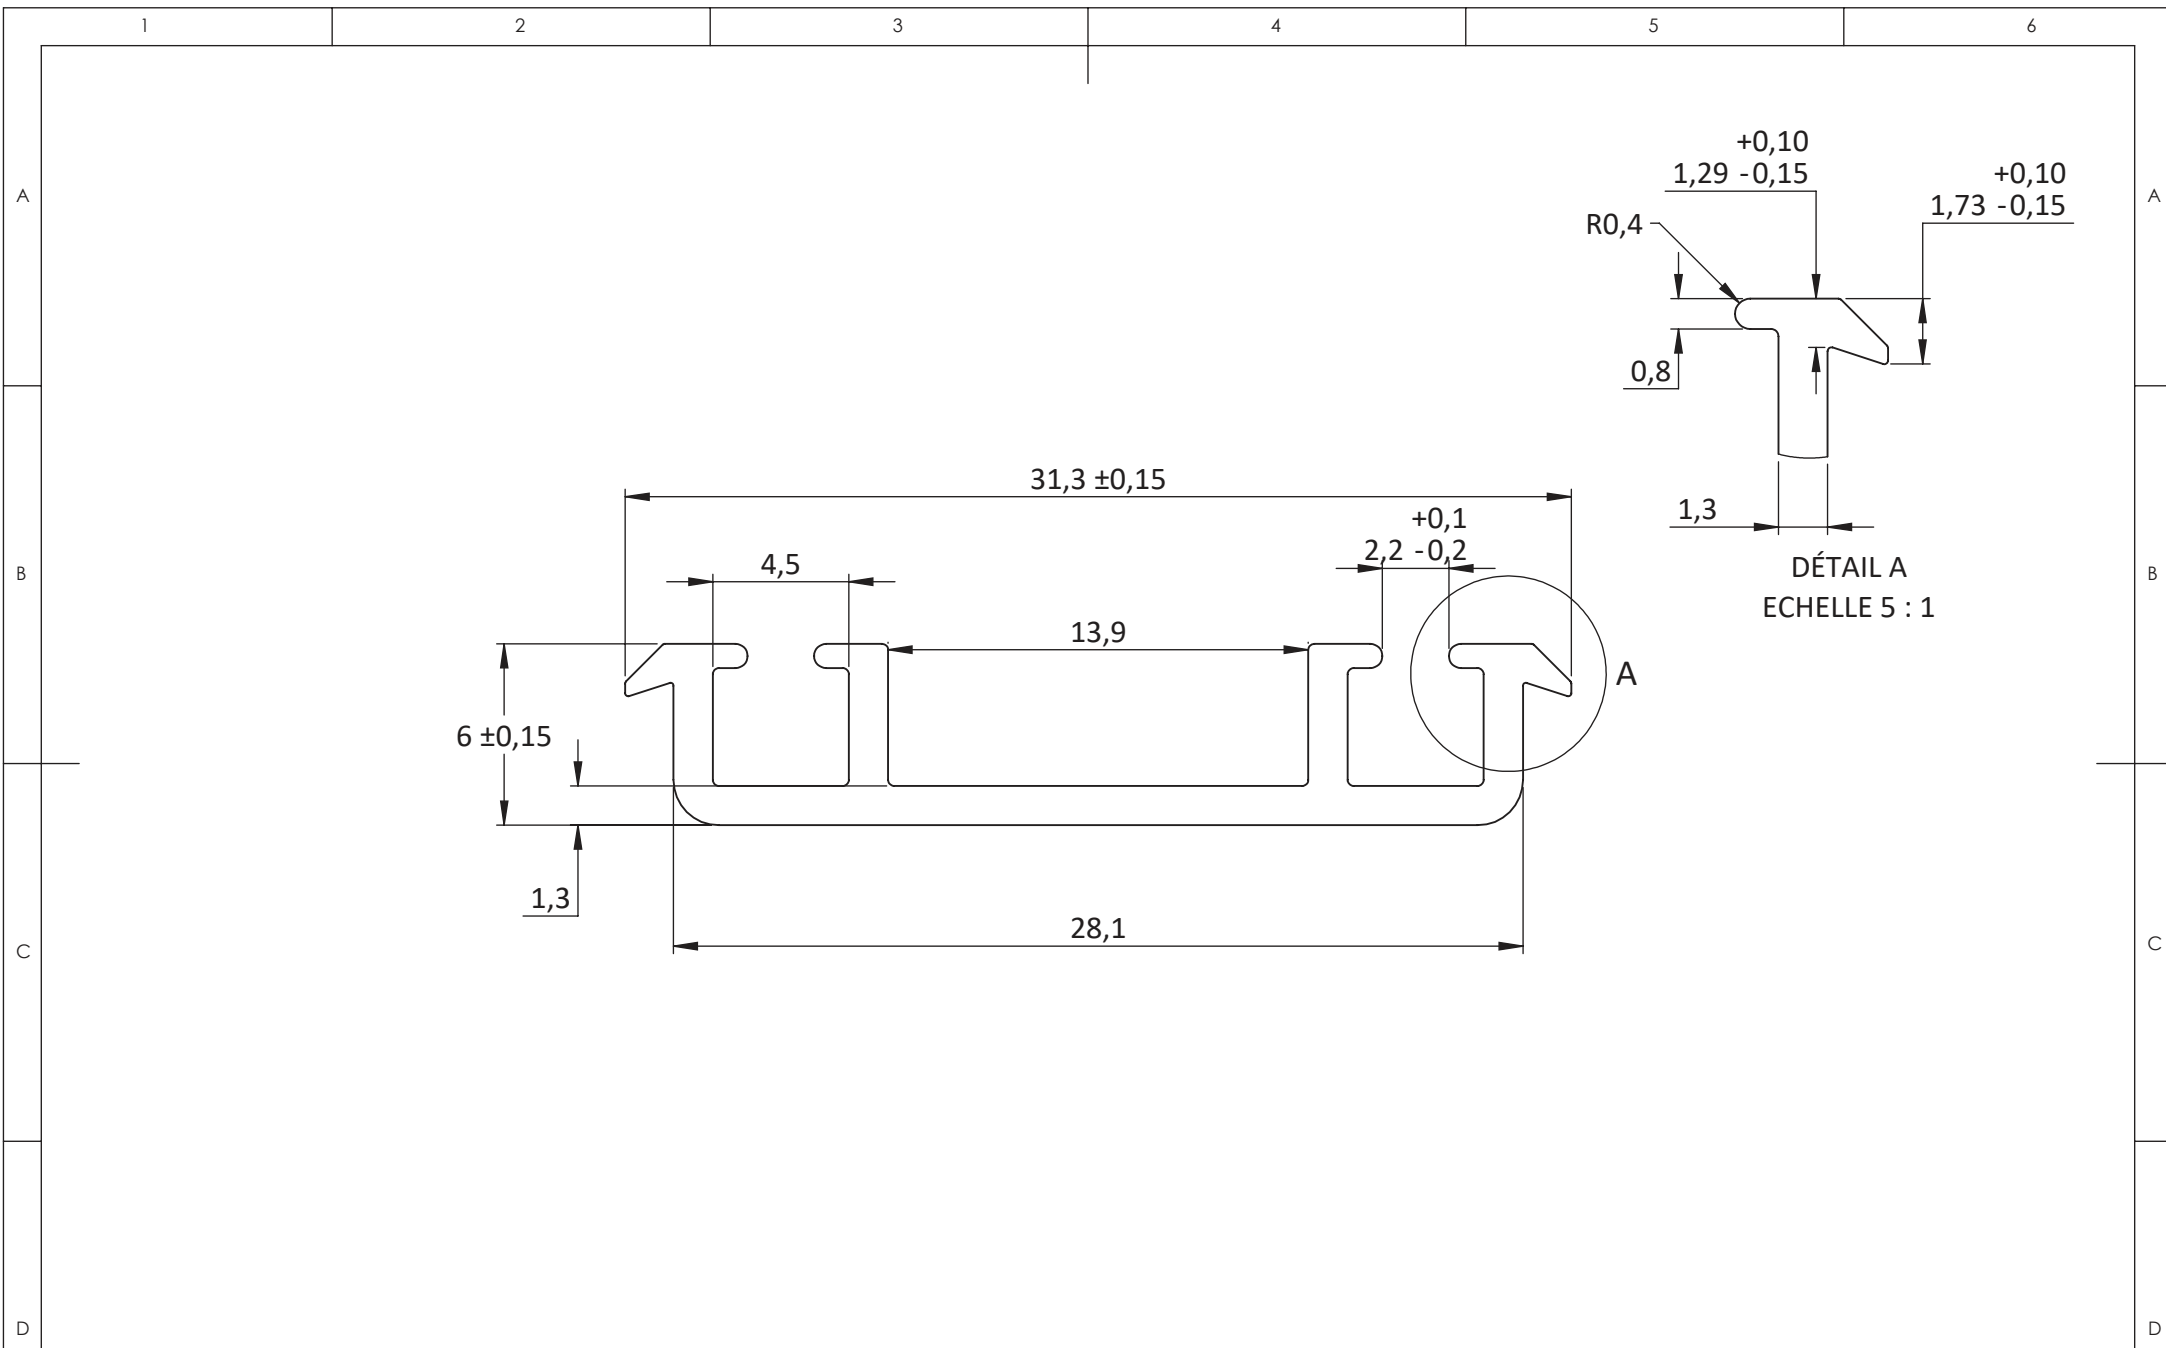

Poids : 0.69 kg
 Palettisation :
 216 unités
 0.325 x 1.94 x 1.20 m

DESCRIPTION	QTE
Mini rail peint sur mesure	1
Clip démontable	28

	Produit/Gamme :	00-001-Accessoires	Matériau :	Finition :	Créé par :	A. Leonhart	Rév : 03
	Elément :	00-001-262	Description :	Mini rail - 138 lg 1932 mm	Référence :	2172	Date :
							ECH: 1:5
							A4

Ce plan est la propriété de la société BURGER. Il ne peut en aucun cas être transmis ou reproduit (même partiellement) sans son autorisation expresse.

Masse (kg)	0.73		Produit/Gamme : 00-001-Accessoires	Matériau : Aluminium 6060T6	Finition : Peinture noire	Créé par : L. Maetz	Rév : 02
Longueur (mm)	3960		Elément : 00-001-262	Description : Mini rail peint lg 3960mm	Référence : 23159	Date : 02/09/2021	ECH: 4:1

Ce plan est la propriété de la société BURGER. Il ne peut en aucun cas être transmis ou reproduit (même partiellement) sans son autorisation expresse.

Masse (kg)	0.73
Longueur (mm)	3960

Produit/Gamme : 00-001-Accessoires	Matériau : Aluminium 6060T6	Finition : Brut	Créé par : L. Maetz	Rév : 06
Elément : 00-001-262	Description : Mini rail BRUT Ig 3960mm	Référence : 30017	Date : 02/09/2021	ECH: 4:1
				A4

Ce plan est la propriété de la société BURGER. Il ne peut en aucun cas être transmis ou reproduit (même partiellement) sans son autorisation expresse.

DÉTAIL A
ECHELLE 2 : 1

DÉTAIL B
ECHELLE 2 : 1

Poids (g)	11.864
matériau	POM