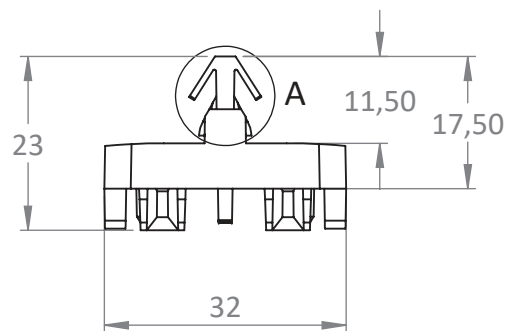

Ce plan est la propriété de la société BURGER. Il ne peut en aucun cas être transmis ou reproduit (même partiellement) sans son autorisation expresse.

Masse (kg)	0.73
Longueur (mm)	3960

Produit/Gamme : 00-001-Accessoires	Matériau : Aluminium 6060T6	Finition : Brut	Créé par : L. Maetz	Rév : 06
Elément : 00-001-262	Description : Mini rail BRUT Ig 3960mm	Référence : 30017	Date : 02/09/2021	ECH: 4:1
				A4

Ce plan est la propriété de la société BURGER. Il ne peut en aucun cas être transmis ou reproduit (même partiellement) sans son autorisation expresse.

DÉTAIL A
ECHELLE 2 : 1

DÉTAIL B
ECHELLE 2 : 1

Poids (g)	11.864
matériau	POM