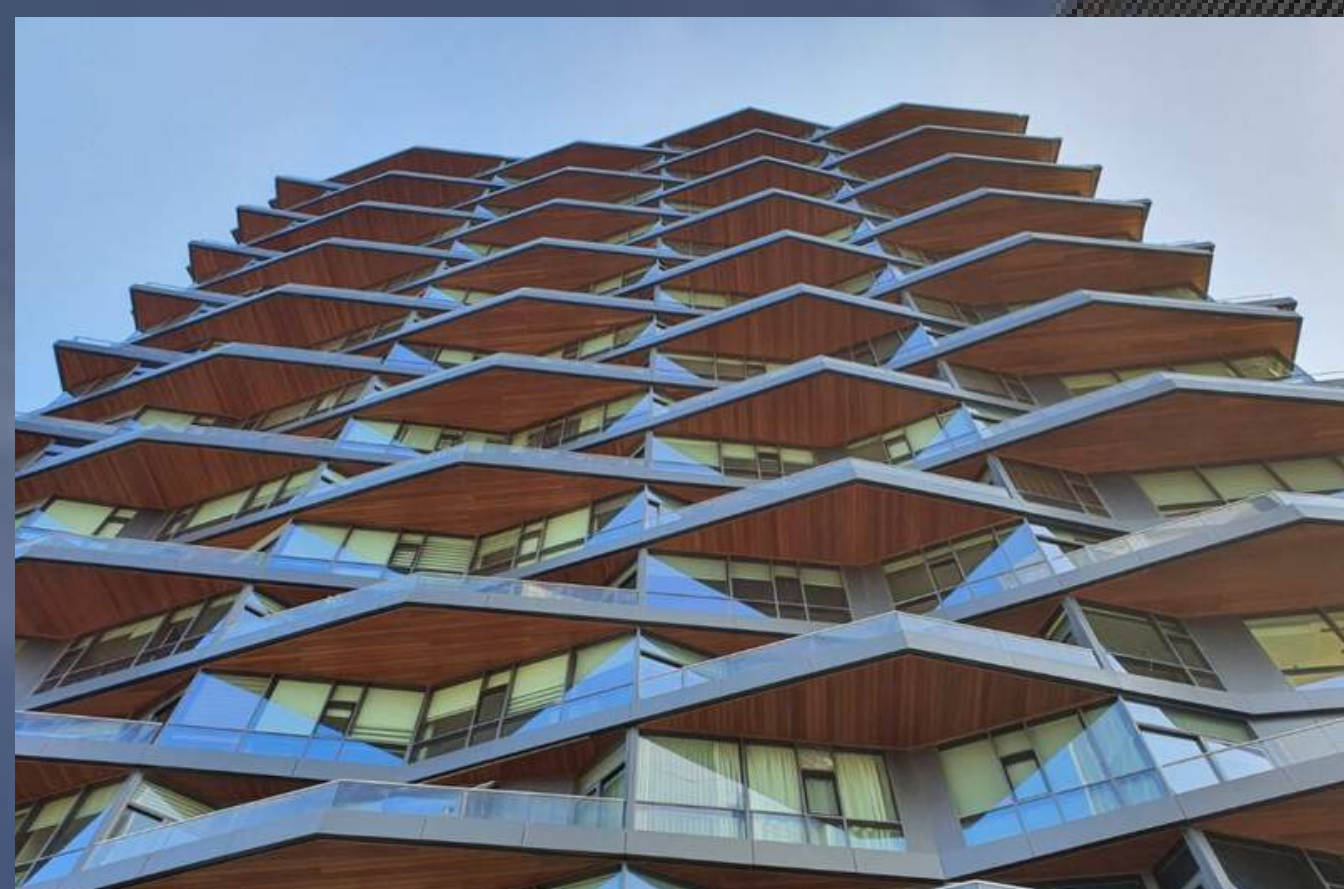

CLADLUX

ARCHITECTURAL FACADES & SOLAR SHADING

CLADLUX IR ĒKU ĀRĒJĀS APDARES DIZAINA, DINAMISKĀS SAULES KONTROLES, FASĀDES VENTILĀCIJAS UN AKUSTIKAS, INŽENIERIJAS, PRODUKTU PIEGĀDES UN MONTĀŽAS REALIZĒŠANAS UZŅĒMUMS!

Mēs saprotam, ka katrs projekts ir unikāls, un tieši tāpēc piedāvājam risinājumus, kas apvieno modernu dizainu ar augstāko funkcionalitāti

Fasādes dizaina apdare

Alumīnija
Koka
Kompozītmateriāla

Saules noēnošana

Alumīnija
Koka
Slēgi

Tehniskās lameles

Alumīnija
Koka
Augstas funkcionalitātes

Kādēļ Cladlux?

Pilns pakalpojumu cikls

No konceptuāla dizaina līdz projektēšanai un montāžai, mēs pārvaldām katru projekta posmu

Starptautiska pieredze

Mūsu risinājumi ir novērtēti un ieviesti dažāda mēroga projektos, ar sadarbības partneriem visā pasaulē

Pielāgoti risinājumi

Mēs pielāgojam mūsu produktus un pakalpojumus, lai tie atbilstu tieši Jūsu vajadzībām